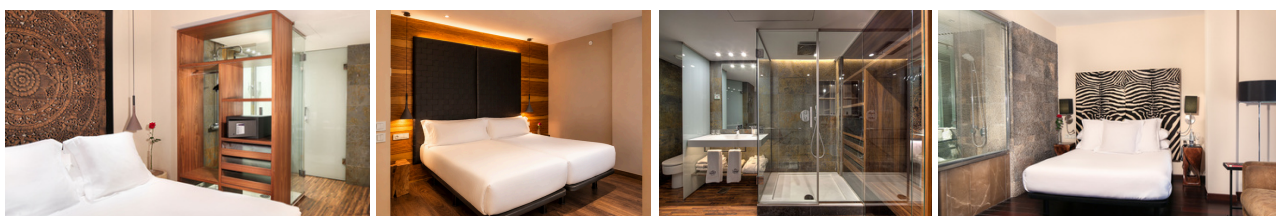

# GRAN DERBY SUITE

4\* HOTEL  
Barcelona

Le Gran Derby Suite est situé à côté de l'Avinguda Diagonal de Barcelone, dans le quartier commercial et d'affaires. Sa façade de style anglais classique cache des intérieurs modernes au design avant-gardiste, élégamment décorés avec des matériaux exotiques et une vaste collection d'œuvres d'art.

- 43 chambres : 3 Classic, 2 Standard, 11 Duplex, 12 Deluxe, 13 Junior Suite et 2 Familiales
- Service de réception 24h/24
- Piscine extérieure et solarium
- Salle de sport et sauna
- Bar à cocktails (à l'hôtel Derby)
- Pizzeria Santa Napoli (à l'hôtel Derby)
- Restaurant pour groupes (à l'hôtel Derby)
- Fonds d'art contemporain
- Salles de réunion et espaces événementiels

- Wifi gratuit
- Room Service 24h/24
- Minibar dans toutes les chambres
- Climatisation individualisée
- Télévision par satellite
- Sèche-cheveux, téléphone direct et coffre-fort
- Bain à remous dans certaines chambres
- Terrasse privée dans certaines chambres
- Services complémentaires : blanchisserie, repassage, parking
- Lit bébé sur demande, gratuit
- Petits chiens autorisés