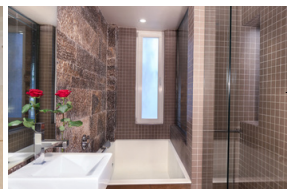

Capacité des Salons	M2	Hauteur plafond	Étage	Lumière Naturel	U	Conseil	École	Théâtre	Banquet	Buffet	Cocktail
SALON GRAN DERBY	180	2,50	-2	-	40	44	72	100	-	-	-
TERRASSE - PISCINE	150	-	0	Si	-	-	-	-	-	-	20
RESTAURANT (H. DERBY)	115	2,60	-1	-	-	-	-	-	80	74	100

Loreto, 28
08029 Barcelone (Espagne)
Tel.: (+34) 93 445 25 44
Fax: (+34) 93 419 68 20
E-mail: granderby@derbyhotels.com
www.hotelgranderby.com

AMADEUS: LXBCNGRA
Galileo/Apollo: LX75570
Worldspan: LX27025
Sabre: LX20218

BARCELONA

- Claris 5*GL
- Bagués 5*
- Arai 4*S
- Granados 83 4*S
- Suites Avenue
- Balmes 4*
- Gran Derby Suite 4*
- Derby 4*
- Astoria 3*

MADRID

- Urban 5*GL
- Villa Real 5*

LONDON

- The Caesar 4*

BARCELONA APARTMENT

- Aramunt
- La República
- Gran de Gràcia
- Milà
- Val
- Villaruel
- Europa