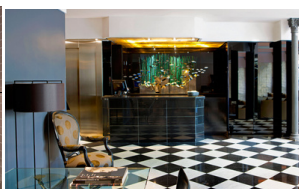

Capacité des Salons	M2	Hauteur plafond	Étage	Lumière Naturel	U	Conseil	École	Théâtre	Banquet	Buffet	Cocktail
SALON GRAN DERBY	180	2,50	-2	-	40	44	72	100	-	-	-
TERRASSE - PISCINE	150	-	0	Si	-	-	-	-	-	-	20
RESTAURANT (H. DERBY)	115	2,60	-1	-	-	-	-	-	80	74	100

Loreto, 28
08029 Barcelone (Espagne)
Tel.: (+34) 93 445 25 44
Fax: (+34) 93 419 68 20
E-mail: granderby@derbyhotels.com
www.hotelgranderby.com

AMADEUS: LXBCNGRA
Galileo/Apollo: LX75570
Worldspan: LX27025
Sabre: LX20218

BARCELONA

- Claris 5*GL
- Bagués 5*
- Arai 4*S
- Granados 83 4*S
- Suites Avenue
- Balmes 4*
- Gran Derby Suite 4*
- Derby 4*
- Astoria 3*

MADRID

- Urban 5*GL
- Villa Real 5*

LONDON

- The Caesar 4*

BARCELONA APARTMENT

- Aramunt
- La República
- Gran de Gràcia
- Milà
- Val
- Villaruel
- Europa