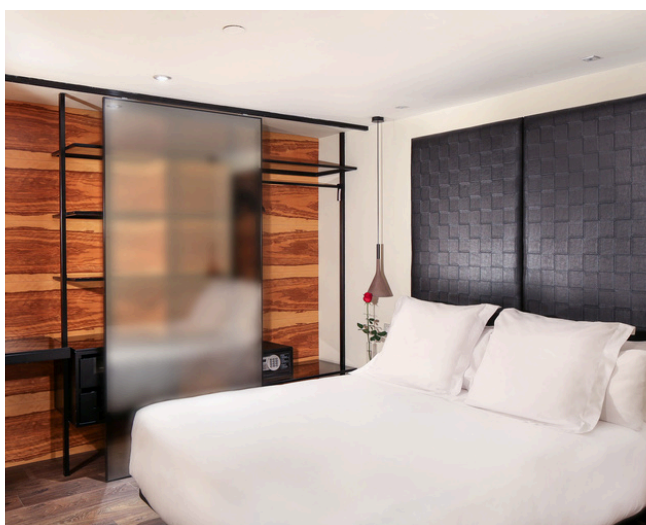

# GRAN DERBY SUITE

4\* HOTEL  
Barcelona

Le Gran Derby Suite est situé à côté de l'Avinguda Diagonal de Barcelone, dans le quartier commercial et d'affaires. Sa façade de style anglais classique cache des intérieurs modernes au design avant-gardiste, élégamment décorés avec des matériaux exotiques et une vaste collection d'œuvres d'art.

- 43 chambres : 3 Classic, 2 Standard, 11 Duplex, 12 Deluxe, 13 Junior Suite et 2 Familiales
- Service de réception 24h/24
- Piscine extérieure et solarium
- Salle de sport et sauna
- Bar à cocktails (à l'hôtel Derby)
- Pizzeria Santa Napoli (à l'hôtel Derby)
- Restaurant pour groupes (à l'hôtel Derby)
- Fonds d'art contemporain
- Salles de réunion et espaces événementiels

- Wifi gratuit
- Room Service 24h/24
- Minibar dans toutes les chambres
- Climatisation individualisée
- Télévision par satellite
- Sèche-cheveux, téléphone direct et coffre-fort
- Bain à remous dans certaines chambres
- Terrasse privée dans certaines chambres
- Services complémentaires : blanchisserie, repassage, parking
- Lit bébé sur demande, gratuit
- Petits chiens autorisés