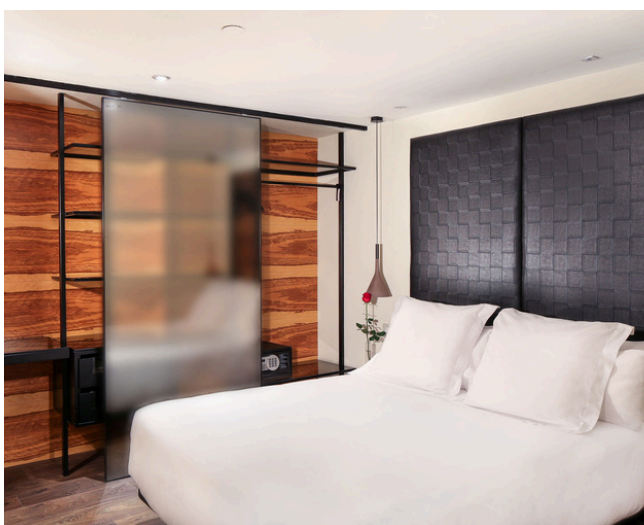

# GRAN DERBY SUITE

4\* HOTEL  
Barcelona

Le Gran Derby Suite est situé à côté de l'Avinguda Diagonal de Barcelone, dans le quartier commercial et d'affaires. Sa façade de style anglais classique cache des intérieurs modernes au design avant-gardiste, élégamment décorés avec des matériaux exotiques et une vaste collection d'œuvres d'art.

- 43 chambres : 3 Classic, 2 Standard, 11 Duplex, 12 Deluxe, 13 Junior Suite et 2 Familiales
- Service de réception 24h/24
- Piscine extérieure et solarium
- Salle de sport et sauna
- Bar à cocktails Lima Bruja (à l'hôtel Derby)
- Pizzeria Santa Napoli (à l'hôtel Derby)
- Restaurant pour groupes (à l'hôtel Derby)
- Fonds d'art contemporain
- Salles de réunion et espaces événementiels

- Wifi gratuit
- Room Service 24h/24
- Minibar dans toutes les chambres
- Climatisation individualisée
- Télévision par satellite
- Sèche-cheveux, téléphone direct et coffre-fort
- Bain à remous dans certaines chambres
- Terrasse privée dans certaines chambres
- Services complémentaires : blanchisserie, repassage, parking
- Lit bébé sur demande, gratuit
- Petits chiens autorisés