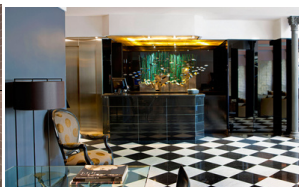

Capacidad de los salones	M2	Altura Techo	Planta	Luz Natural	U	Consejo	Escuela	Teatro	Banquete	Buffet	Cocktail
SALA GRAN DERBY	180	2,50	-2	-	40	44	72	100	-	-	-
TERRAZA - PISCINA	150	-	0	Si	-	-	-	-	-	-	20
RESTAURANTE (H. DERBY)	115	2,60	-1	-	-	-	-	-	80	74	100

Loreto, 28
08029 Barcelona (España)
Tel.: (+34) 93 445 25 44
Fax: (+34) 93 419 68 20
E-mail: granderby@derbyhotels.com
www.hotelgranderby.com

AMADEUS: LXBCNGRA
Galileo/Apollo: LX75570
Worldspan: LX27025
Sabre: LX20218

BARCELONA

- Claris 5*GL
- Bagués 5*
- Arai 4*S
- Granados 83 4*S
- Suites Avenue
- Balmes 4*
- Gran Derby Suite 4*
- Derby 4*
- Astoria 3*

MADRID

- Urban 5*GL
- Villa Real 5*

LONDON

- The Caesar 4*

BARCELONA APARTMENT

- Aramunt
- La República
- Gran de Gràcia
- Milà
- Val
- Villaruel
- Europa