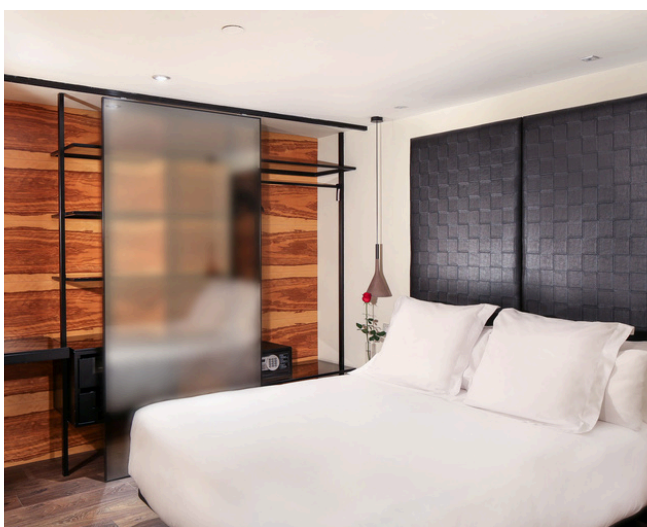

GRAN DERBY SUITE

4* HOTEL
Barcelona

El Gran Derby Suite está situado junto a la Avinguda Diagonal de Barcelona en plena zona comercial y de negocios. Su clásica fachada de estilo inglés esconde modernos interiores de diseño vanguardista, elegantemente decorados con materiales exóticos y una extensa colección de piezas de arte.

- 43 habitaciones: 3 Classic, 2 Standard, 11 Duplex, 12 Deluxe, 13 Junior Suite y 2 Familiar
- Servicio de recepción 24 horas
- Piscina exterior y solárium
- Gimnasio y sauna
- Cocktail Bar (en Hotel Derby)
- Pizzeria Santa Napoli (en Hotel Derby)
- Restaurante para grupos (en Hotel Derby)
- Colección de arte contemporáneo
- Salas de reuniones y espacios para eventos

- Wi-Fi gratuito
- Servicio de habitaciones 24 horas
- Minibar en todas las habitaciones
- Climatización individualizada
- TV vía satélite
- Secador, teléfono directo y caja de seguridad
- Hidromasaje en algunas habitaciones
- Terraza privada en algunas habitaciones
- Servicios adicionales: lavandería, planchado, parking
- Cuna bajo petición, sin cargo
- Se admiten perros pequeños