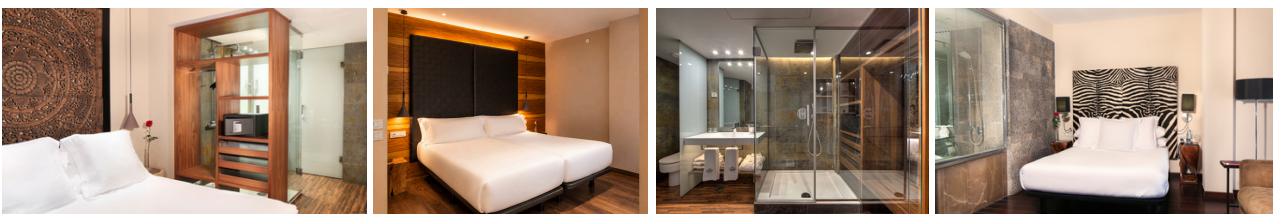

GRAN DERBY SUITE

4* HOTEL
Barcelona

El Gran Derby Suite está situado junto a la Avinguda Diagonal de Barcelona en plena zona comercial y de negocios. Su clásica fachada de estilo inglés esconde modernos interiores de diseño vanguardista, elegantemente decorados con materiales exóticos y una extensa colección de piezas de arte.

- 43 habitaciones: 3 Classic, 2 Standard, 11 Duplex, 12 Deluxe, 13 Junior Suite y 2 Familiar
- Servicio de recepción 24 horas
- Piscina exterior y solárium
- Gimnasio y sauna
- Cocktail Bar (en Hotel Derby)
- Pizzeria Santa Napoli (en Hotel Derby)
- Restaurante para grupos (en Hotel Derby)
- Colección de arte contemporáneo
- Salas de reuniones y espacios para eventos

- Wi-Fi gratuito
- Servicio de habitaciones 24 horas
- Minibar en todas las habitaciones
- Climatización individualizada
- TV vía satélite
- Secador, teléfono directo y caja de seguridad
- Hidromasaje en algunas habitaciones
- Terraza privada en algunas habitaciones
- Servicios adicionales: lavandería, planchado, parking
- Cuna bajo petición, sin cargo
- Se admiten perros pequeños