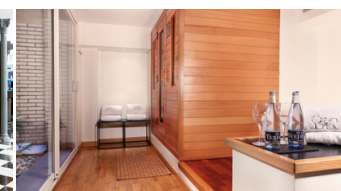

Capacidad de los salones	M2	Altura Techo	Planta	Luz Natural	U	Consejo	Escuela	Teatro	Banquete	Buffet	Cocktail
SALA GRAN DERBY	180	2.50	-2	-	40	44	72	100	-	-	-
TERRAZA - PISCINA	150	-	0	Sí	-	-	-	-	-	-	50
BAR EPSOM (H. DERBY)	25	2.60	0	Sí	-	-	-	-	-	-	50
RESTAURANTE (H. DERBY)	100	2.60	-1	-	-	-	-	-	80	-	100