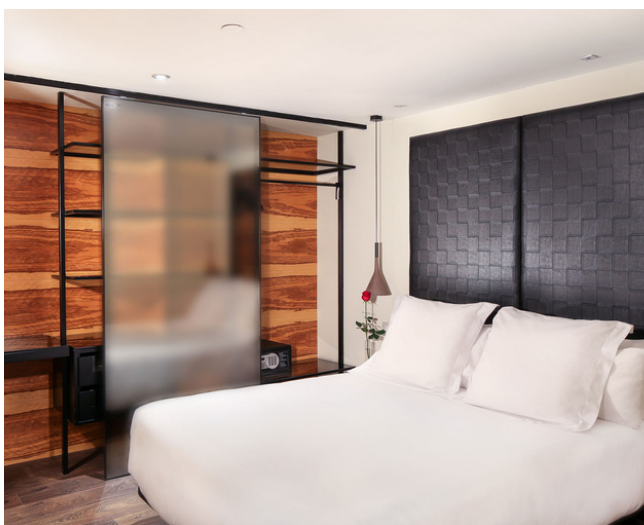

GRAN DERBY SUITE

4* HOTEL
Barcelona

El Gran Derby Suite está situado junto a la Avinguda Diagonal de Barcelona en plena zona comercial y de negocios. Su clásica fachada de estilo inglés esconde modernos interiores de diseño vanguardista, elegantemente decorados con materiales exóticos y una extensa colección de piezas de arte.

- 43 habitaciones: 11 Standard Duplex, 16 Deluxe, 14 Junior Suite y 2 Familiar
- Servicio de recepción 24 horas
- Piscina exterior y solárium
- Gimnasio y sauna
- Scotch Bar Epsom (en Hotel Derby)
- Restaurante para grupos (en Hotel Derby)
- Colección de arte contemporáneo
- Salas de reuniones y espacios para eventos

- Wi-Fi gratuito
- Servicio de habitaciones 24 horas
- Minibar en todas las habitaciones
- Climatización individualizada
- TV vía satélite
- Secador, teléfono directo y caja de seguridad
- Hidromasaje en algunas habitaciones
- Terraza privada en algunas habitaciones
- Servicios adicionales: lavandería, planchado, parking
- Cuna bajo petición, sin cargo
- Se admiten perros pequeños