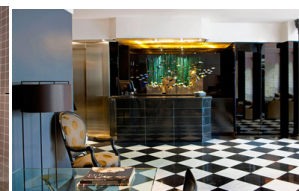

Capacidad de los salones	M2	Altura Techo	Planta	Luz Natural	U	Consejo	Escuela	Teatro	Banquete	Buffet	Cocktail
SALA GRAN DERBY	180	2.50	-2	-	40	44	72	100	-	-	-
TERRAZA - PISCINA	150	-	0	Sí	-	-	-	-	-	-	50
BAR EPSOM (H. DERBY)	25	2.60	0	Sí	-	-	-	-	-	-	50
RESTAURANTE (H. DERBY)	100	2.60	-1	-	-	-	-	-	80	-	100