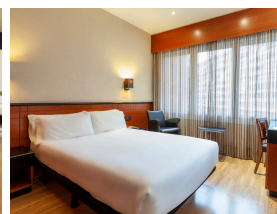

DERBY

4* HOTEL
Barcelona

El Derby es un exquisito hotel situado junto a la Avenida Diagonal y en plena zona comercial y de negocios de Barcelona con una excelente conexión con el resto de la ciudad. Sus instalaciones combinan modernidad y confort con una colección de pintura contemporánea que se exhibe en su interior.

- 117 habitaciones: 19 Individual, 85 Doble Standard, 7 Junior Suite, 4 Deluxe y 2 Familiares.
- Servicio de recepción 24 horas
- Piscina exterior y solárium (en Hotel Gran Derby)
- Gimnasio y sauna (en Hotel Gran Derby)
- Cocktail Bar
- Pizzería Santa Napoli
- Restaurante para grupos
- Colección de pintura española contemporánea
- Salas de reuniones y espacios para eventos

- Wi-Fi gratuito
- Servicio de habitaciones 24 horas
- Minibar en todas las habitaciones
- Climatización individualizada
- TV vía satélite
- Secador, teléfono directo y caja de seguridad
- Terraza privada en algunas habitaciones
- Servicios adicionales: lavandería, planchado, parking
- Cuna bajo petición, sin cargo
- Se admiten perros pequeños