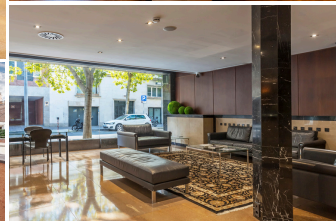

DERBY

4* HOTEL
Barcelona

El Derby es un exquisito hotel situado junto a la Avenida Diagonal y en plena zona comercial y de negocios de Barcelona con una excelente conexión con el resto de la ciudad. Sus instalaciones combinan modernidad y confort con una colección de pintura contemporánea que se exhibe en su interior.

- 117 habitaciones: 19 Individual, 85 Doble Standard, 7 Junior Suite, 4 Deluxe y 2 Familiares.
- Servicio de recepción 24 horas
- Piscina exterior y solárium (en Hotel Gran Derby)
- Gimnasio y sauna (en Hotel Gran Derby)
- Cocktail Bar
- Pizzería Santa Napoli
- Restaurante para grupos
- Colección de pintura española contemporánea
- Salas de reuniones y espacios para eventos