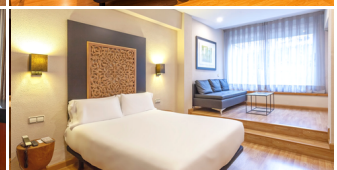

Capacidad de los salones	M2	Altura Techo	Planta	Luz Natural	U	Consejo	Escuela	Teatro	Banquete	Buffet	Cocktail
SALA EPSOM	33	2.60	0	-	12	14	16	20	-	-	25
SALA DERBY	57	2.60	0	-	22	30	30	50	-	-	50
RESTAURANTE	115	2.60	-1	-	-	-	-	-	80	74	100

Loreto, 21
08029 Barcelona (España)
Tel.: (+34) 93 322 32 15
Fax: (+34) 93 410 08 62
E-mail: derby@derbyhotels.com
www.hotelderby.com

AMADEUS: YXBCNDR
Galileo/Apollo: YX01549
Worldspan: YX19727
Sabre: YX32446

BARCELONA

- Clarís 5*GL
- Bagués 5*
- Arai 4*S
- Granados 83 4*S
- Suites Avenue
- Balmes 4*
- Gran Derby Suite 4*
- Derby 4*
- Astoria 3*

MADRID

- Urban 5*GL
- Villa Real 5*

LONDON

- The Caesar 4*

BARCELONA APARTMENT

- Aramunt
- La República
- Gran de Gràcia
- Milà
- Val
- Villaruel
- Europa