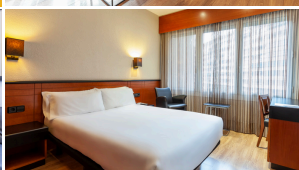

Capacidad de los salones	M2	Altura Techo	Planta	Luz Natural	U	Consejo	Escuela	Teatro	Banquete	Buffet	Cocktail
SALA EPSOM	33	2.60	0	-	12	14	16	20	-	-	25
SALA DERBY	57	2.60	0	-	22	30	30	50	-	-	50
RESTAURANTE	115	2.60	-1	-	-	-	-	-	80	74	100

Loreto, 21
08029 Barcelona (España)
Tel.: (+34) 93 322 32 15
Fax: (+34) 93 410 08 62
E-mail: derby@derbyhotels.com
www.hotelderby.com

AMADEUS: YXBCNDR
Galileo/Apollo: YX01549
Worldspan: YX19727
Sabre: YX32446

BARCELONA

- Clarís 5*GL
- Bagués 5*
- Arai 4*S
- Granados 83 4*S
- Suites Avenue
- Balmes 4*
- Gran Derby Suite 4*
- Derby 4*
- Astoria 3*

MADRID

- Urban 5*GL
- Villa Real 5*

LONDON

- The Caesar 4*

BARCELONA APARTMENT

- Aramunt
- La República
- Gran de Gràcia
- Milà
- Val
- Villaruel
- Europa