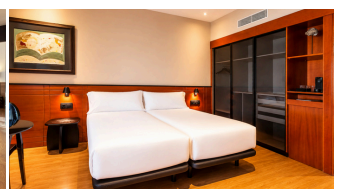

Capacidad de los salones	M2	Altura Techo	Planta	Luz Natural	U	Consejo	Escuela	Teatro	Banquete	Buffet	Cocktail
SALA EPSOM	33	2.60	0	-	12	14	16	20	-	-	25
SALA DERBY	57	2.60	0	-	22	30	30	50	-	-	50
RESTAURANTE	115	2.60	-1	-	-	-	-	-	80	74	100

Loreto, 21
08029 Barcelona (España)
Tel.: (+34) 93 322 32 15
Fax: (+34) 93 410 08 62
E-mail: derby@derbyhotels.com
www.hotelderby.com

AMADEUS: YXBCNDR
Galileo/Apollo: YX01549
Worldspan: YX19727
Sabre: YX32446

BARCELONA

- Clarís 5*GL
- Bagués 5*
- Arai 4*S
- Granados 83 4*S
- Suites Avenue
- Balmes 4*
- Gran Derby Suite 4*
- Derby 4*
- Astoria 3*

MADRID

- Urban 5*GL
- Villa Real 5*

LONDON

- The Caesar 4*

BARCELONA APARTMENT

- Aramunt
- La República
- Gran de Gràcia
- Milà
- Val
- Villaruel
- Europa