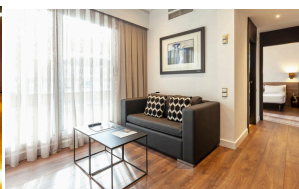

Capacidad de los salones	M2	Altura Techo	Planta	Luz Natural	U	Consejo	Escuela	Teatro	Banquete	Buffet	Cocktail
SALA EPSOM	33	2.60	0	-	12	14	16	20	-	-	25
SALA DERBY	57	2.60	0	-	22	30	30	50	-	-	50
RESTAURANTE	115	2.60	-1	-	-	-	-	-	80	74	100

Loreto, 21
08029 Barcelona (España)
Tel.: (+34) 93 322 32 15
Fax: (+34) 93 410 08 62
E-mail: derby@derbyhotels.com
www.hotelderby.com

AMADEUS: YXBCNDR
Galileo/Apollo: YX01549
Worldspan: YX19727
Sabre: YX32446

BARCELONA

- Clarís 5*GL
- Bagués 5*
- Arai 4*S
- Granados 83 4*S
- Suites Avenue
- Balmes 4*
- Gran Derby Suite 4*
- Derby 4*
- Astoria 3*

MADRID

- Urban 5*GL
- Villa Real 5*

LONDON

- The Caesar 4*

BARCELONA APARTMENT

- Aramunt
- La República
- Gran de Gràcia
- Milà
- Val
- Villaruel
- Europa